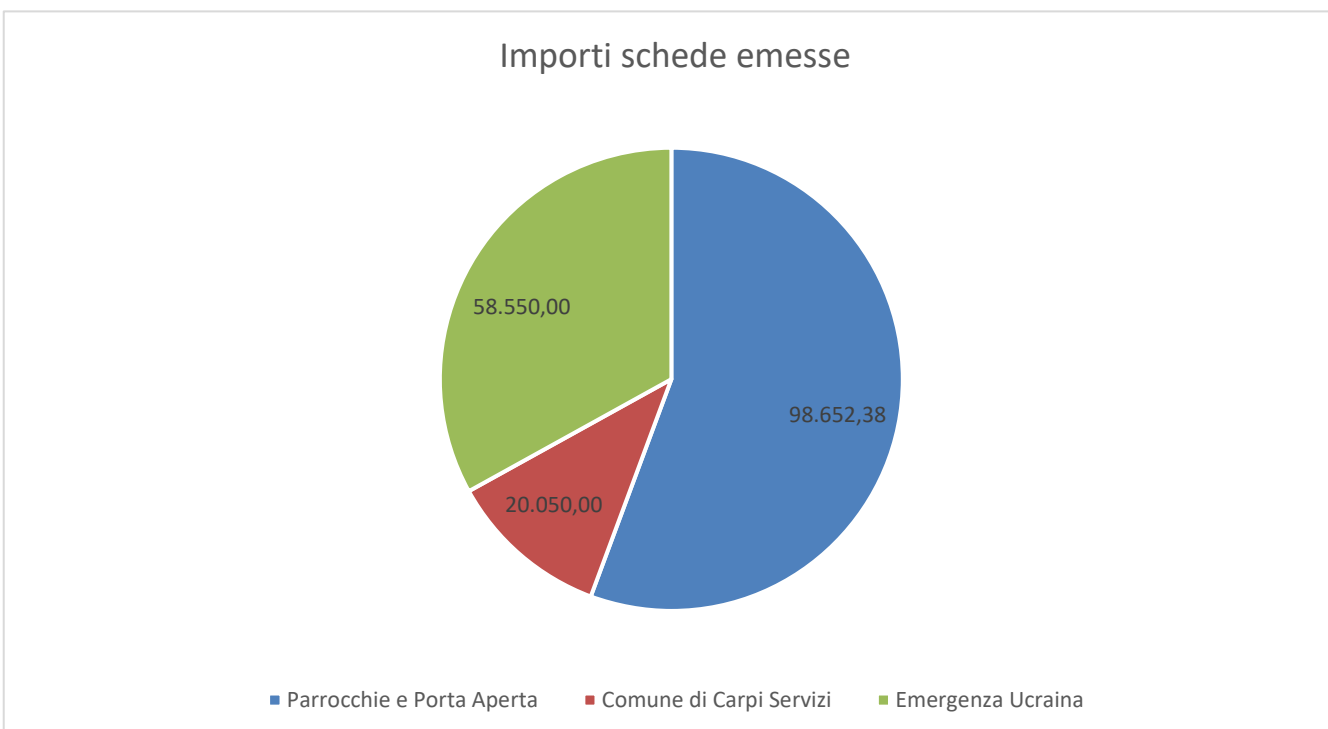

Totale famiglie italiane **232** 49%

Totale famiglie straniere **242** 51%

474

Fondazione Caritas Odoardo e Maria Focherini

Emporio CINQUEPANI

Totali schede emesse

Enti	Importi schede emesse	
Parrocchie e Porta Aperta	98.652,38	56%
Comune di Carpi Servizi	20.050,00	11%
Emergenza Ucraina	58.550,00	33%
	177.252,38	