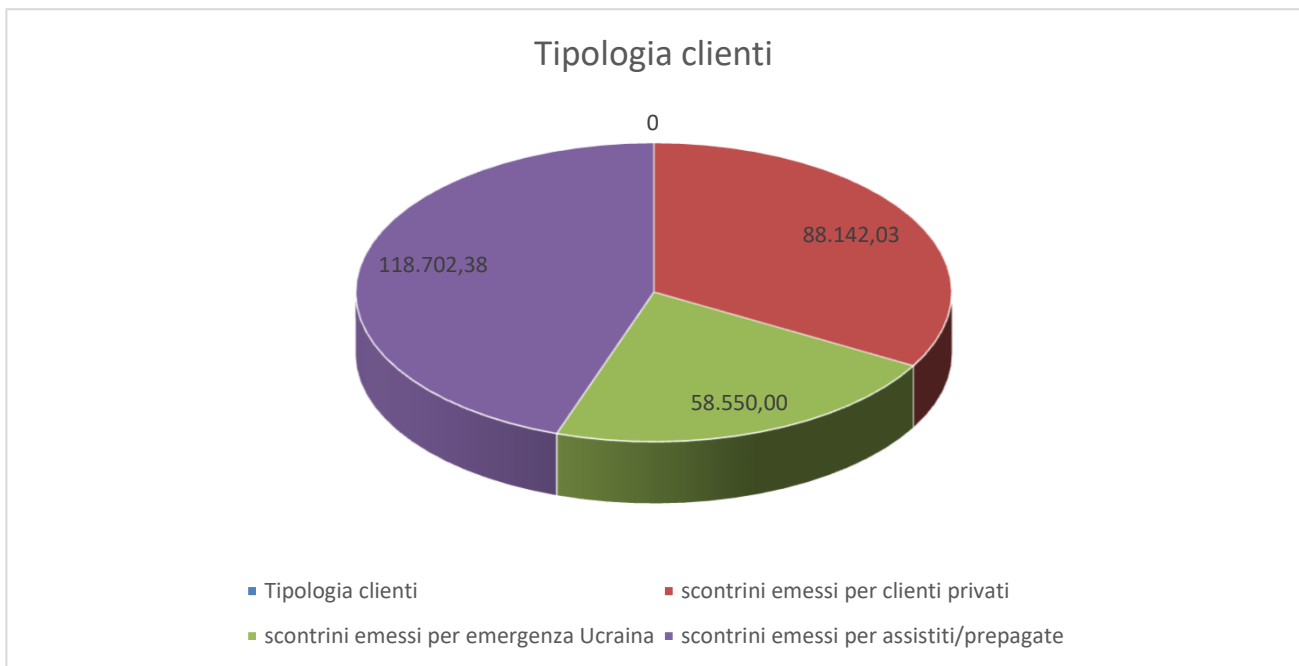

Fondazione Caritas Odoardo e Maria Focherini

Distribuzione tessere prepagate alle Parrocchie della città di Carpi 2022

Rapporto fra clienti privati e schede prepagate

Tipologia clienti	Importo 2022	
scontrini emessi per clienti privati	88.142,03	33%
scontrini emessi per emergenza Ucraina	58.550,00	22%
scontrini emessi per assistiti/prepagate	118.702,38	45%
	265.394,41	100%