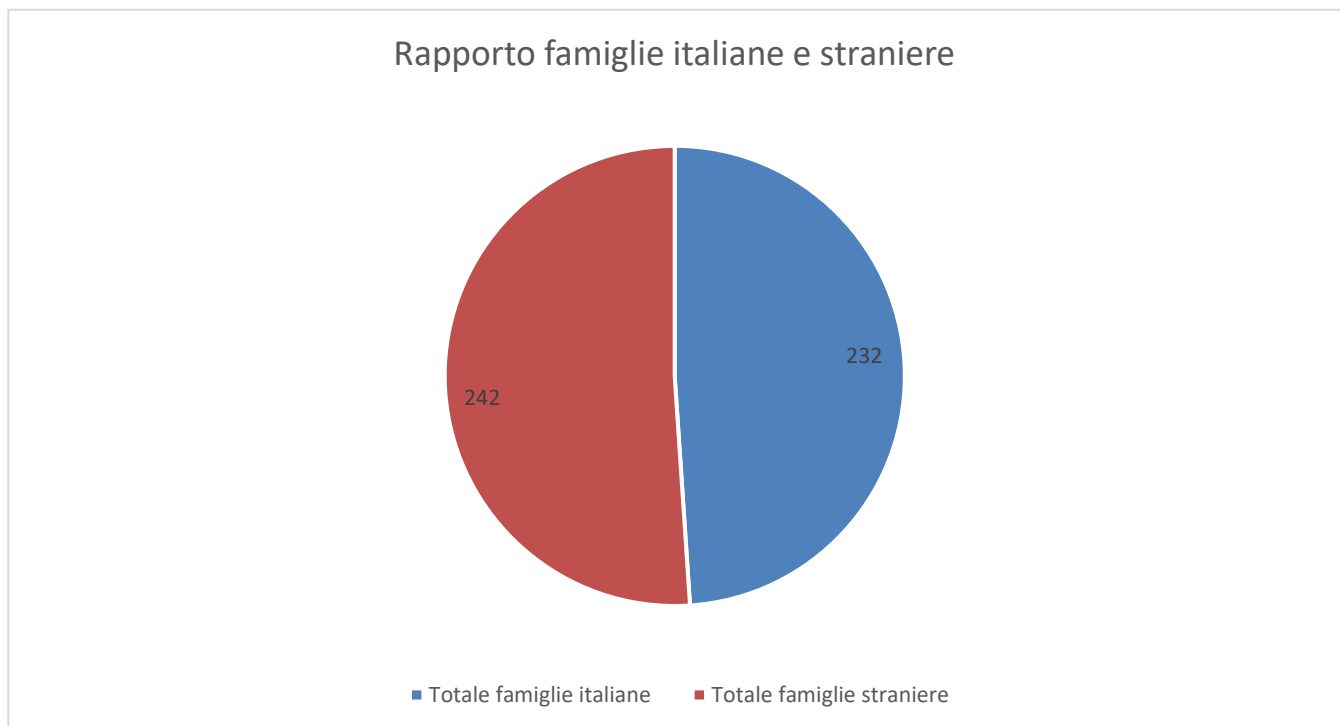

Rapporto famiglie italiane e straniere (escluso nuclei dall'Ucraina)

Ente	famiglie italiane	famiglie straniere	Totale
Cattedrale di Carpi	8	20	28
Cibeno	12	7	19
Corpus Domini	7	26	33
Quartirolo	22	40	62
San Bernardino	17	18	35
San Giuseppe Artigiano	29	47	76
San Nicolò	19	30	49
Santa Croce	5	1	6
Fossoli	3	4	7
Porta Aperta Carpi	22	10	32
Servizi Sociali Comune Carpi	88	39	127
	232	242	474

Totale famiglie italiane **232** 49%

Totale famiglie straniere **242** 51%

474